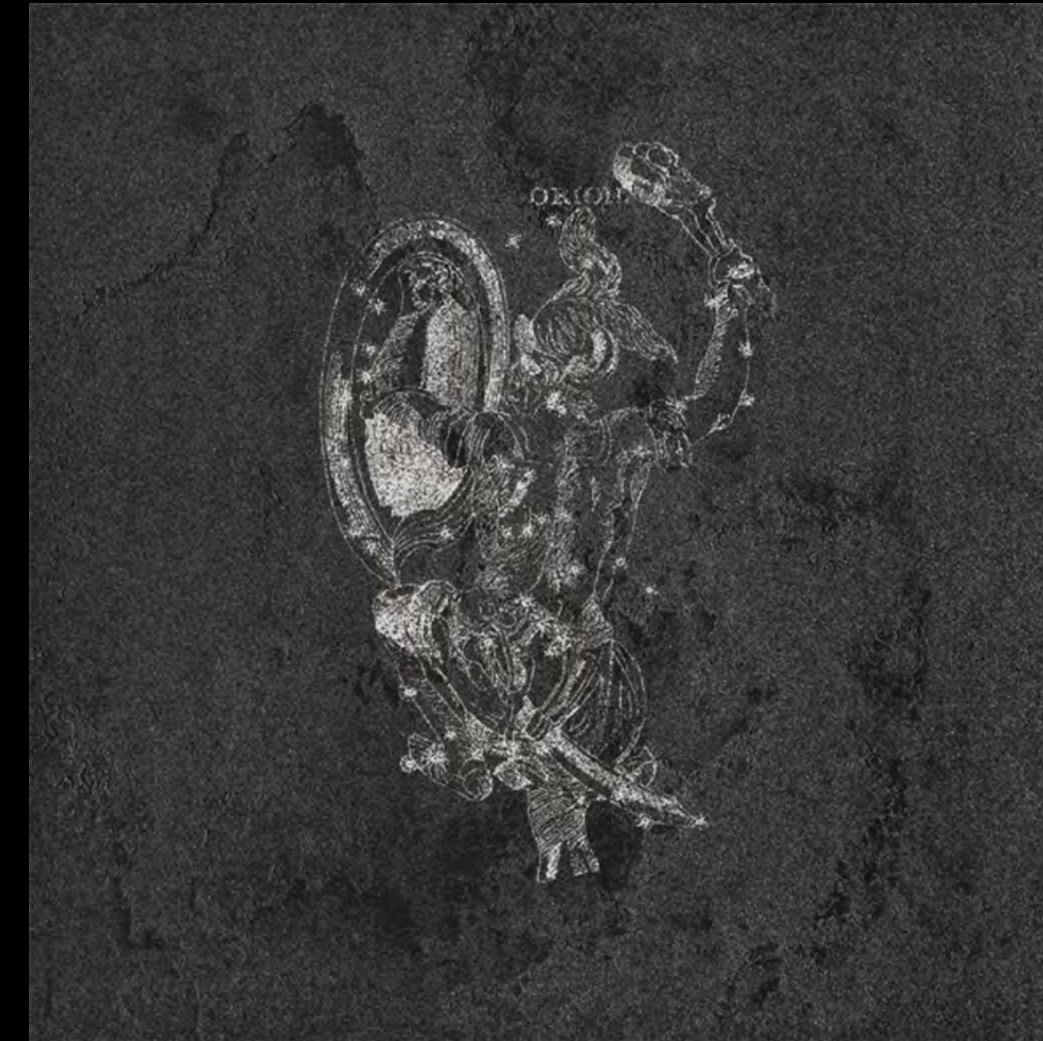

Size Guide (mm)

Decors

Decoro Costellazione
Aquila

Decoro Costellazione
Centauro

Decoro Costellazione
Orione

Rosone Zodiaco
Zodiaco

Berkana

Perseo

Decors

DETAIL	COLOUR	FINISH	SIZE(MM)
Rosone Zodiaco - Zodiaco	Opale	Metallic	980 X 980
Berkana	Opale	Metallic	490 X 490 X 12
Decoro Costellazione - Aquila	Opale	Metallic	490 X 490 X 12
Decoro Costellazione - Centauro	Opale	Metallic	490 X 490 X 12
Decoro Costellazione - Orione	Opale	Metallic	490 X 490 X 12
Perseo	Opale	Metallic	490 X 490 X 12